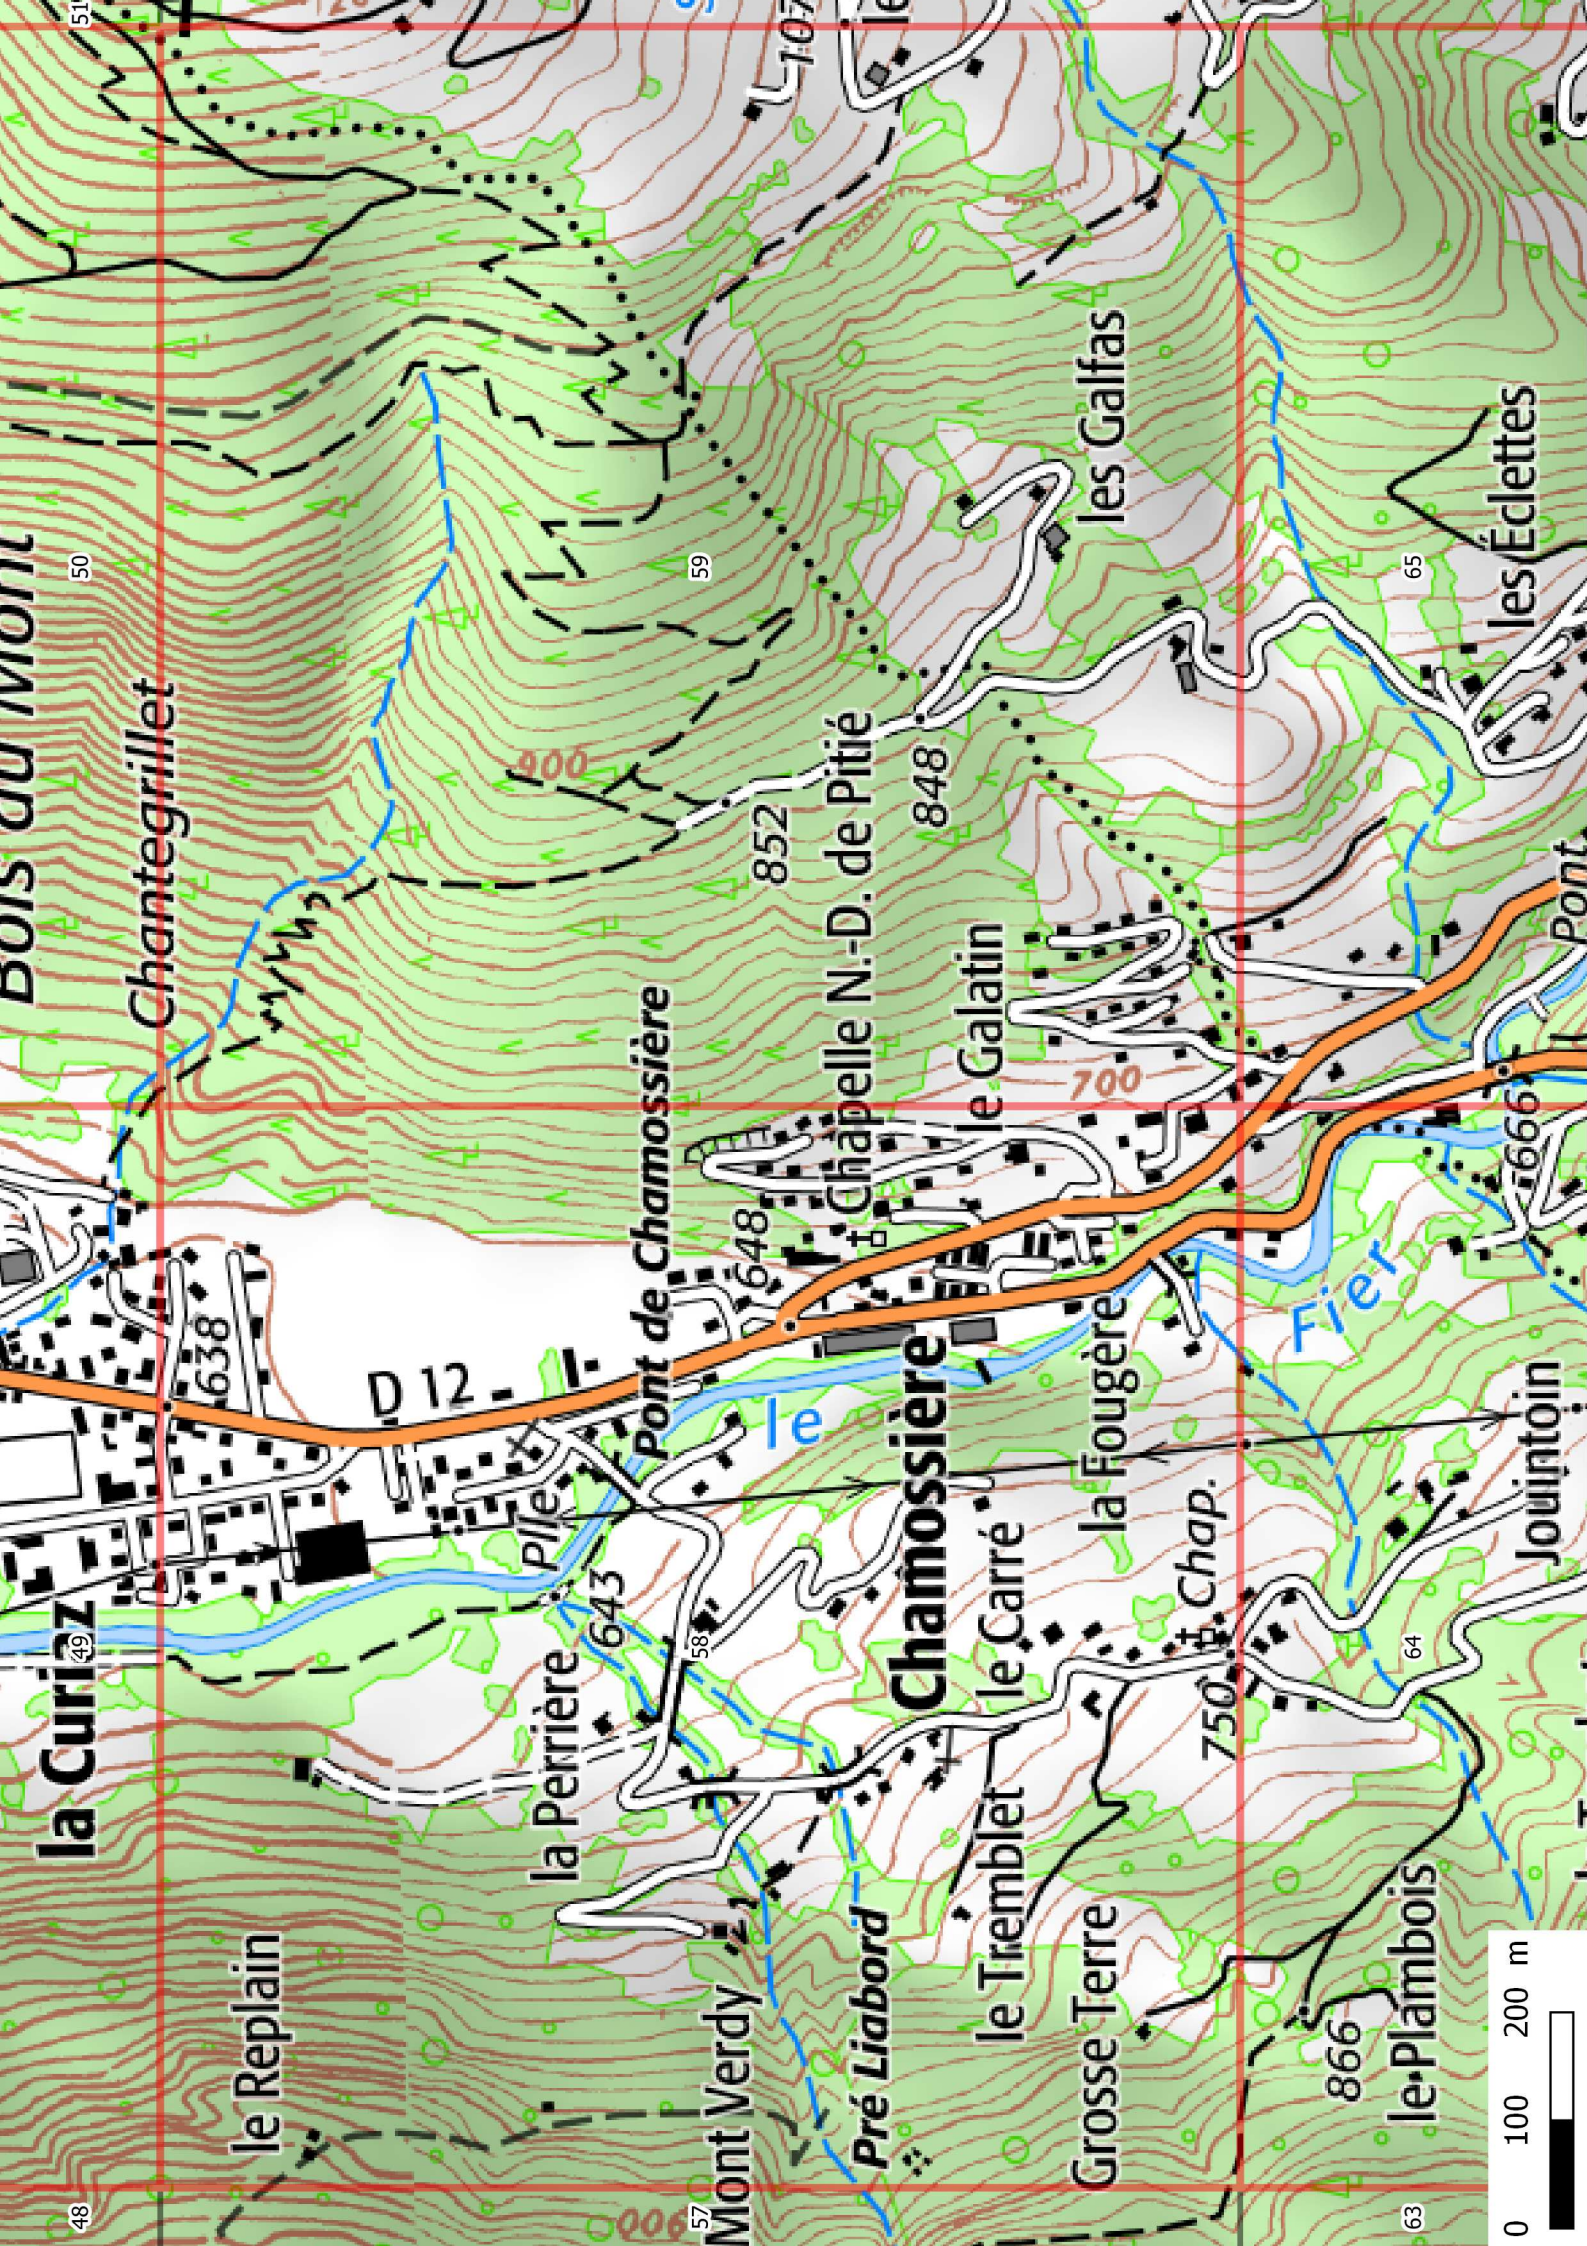

48

49

50

51

57

58

59

63

64

65

0 100 200 m

la Curiaz

le Replain

la Perrière

Mont Verdy

Pré Liabard

le Tremblet

Grosse Terre

le Plambois

Pont de Chamossière

Chamossière

le Carré

la fougère

Chap.

50

51

57

59

63

64

65