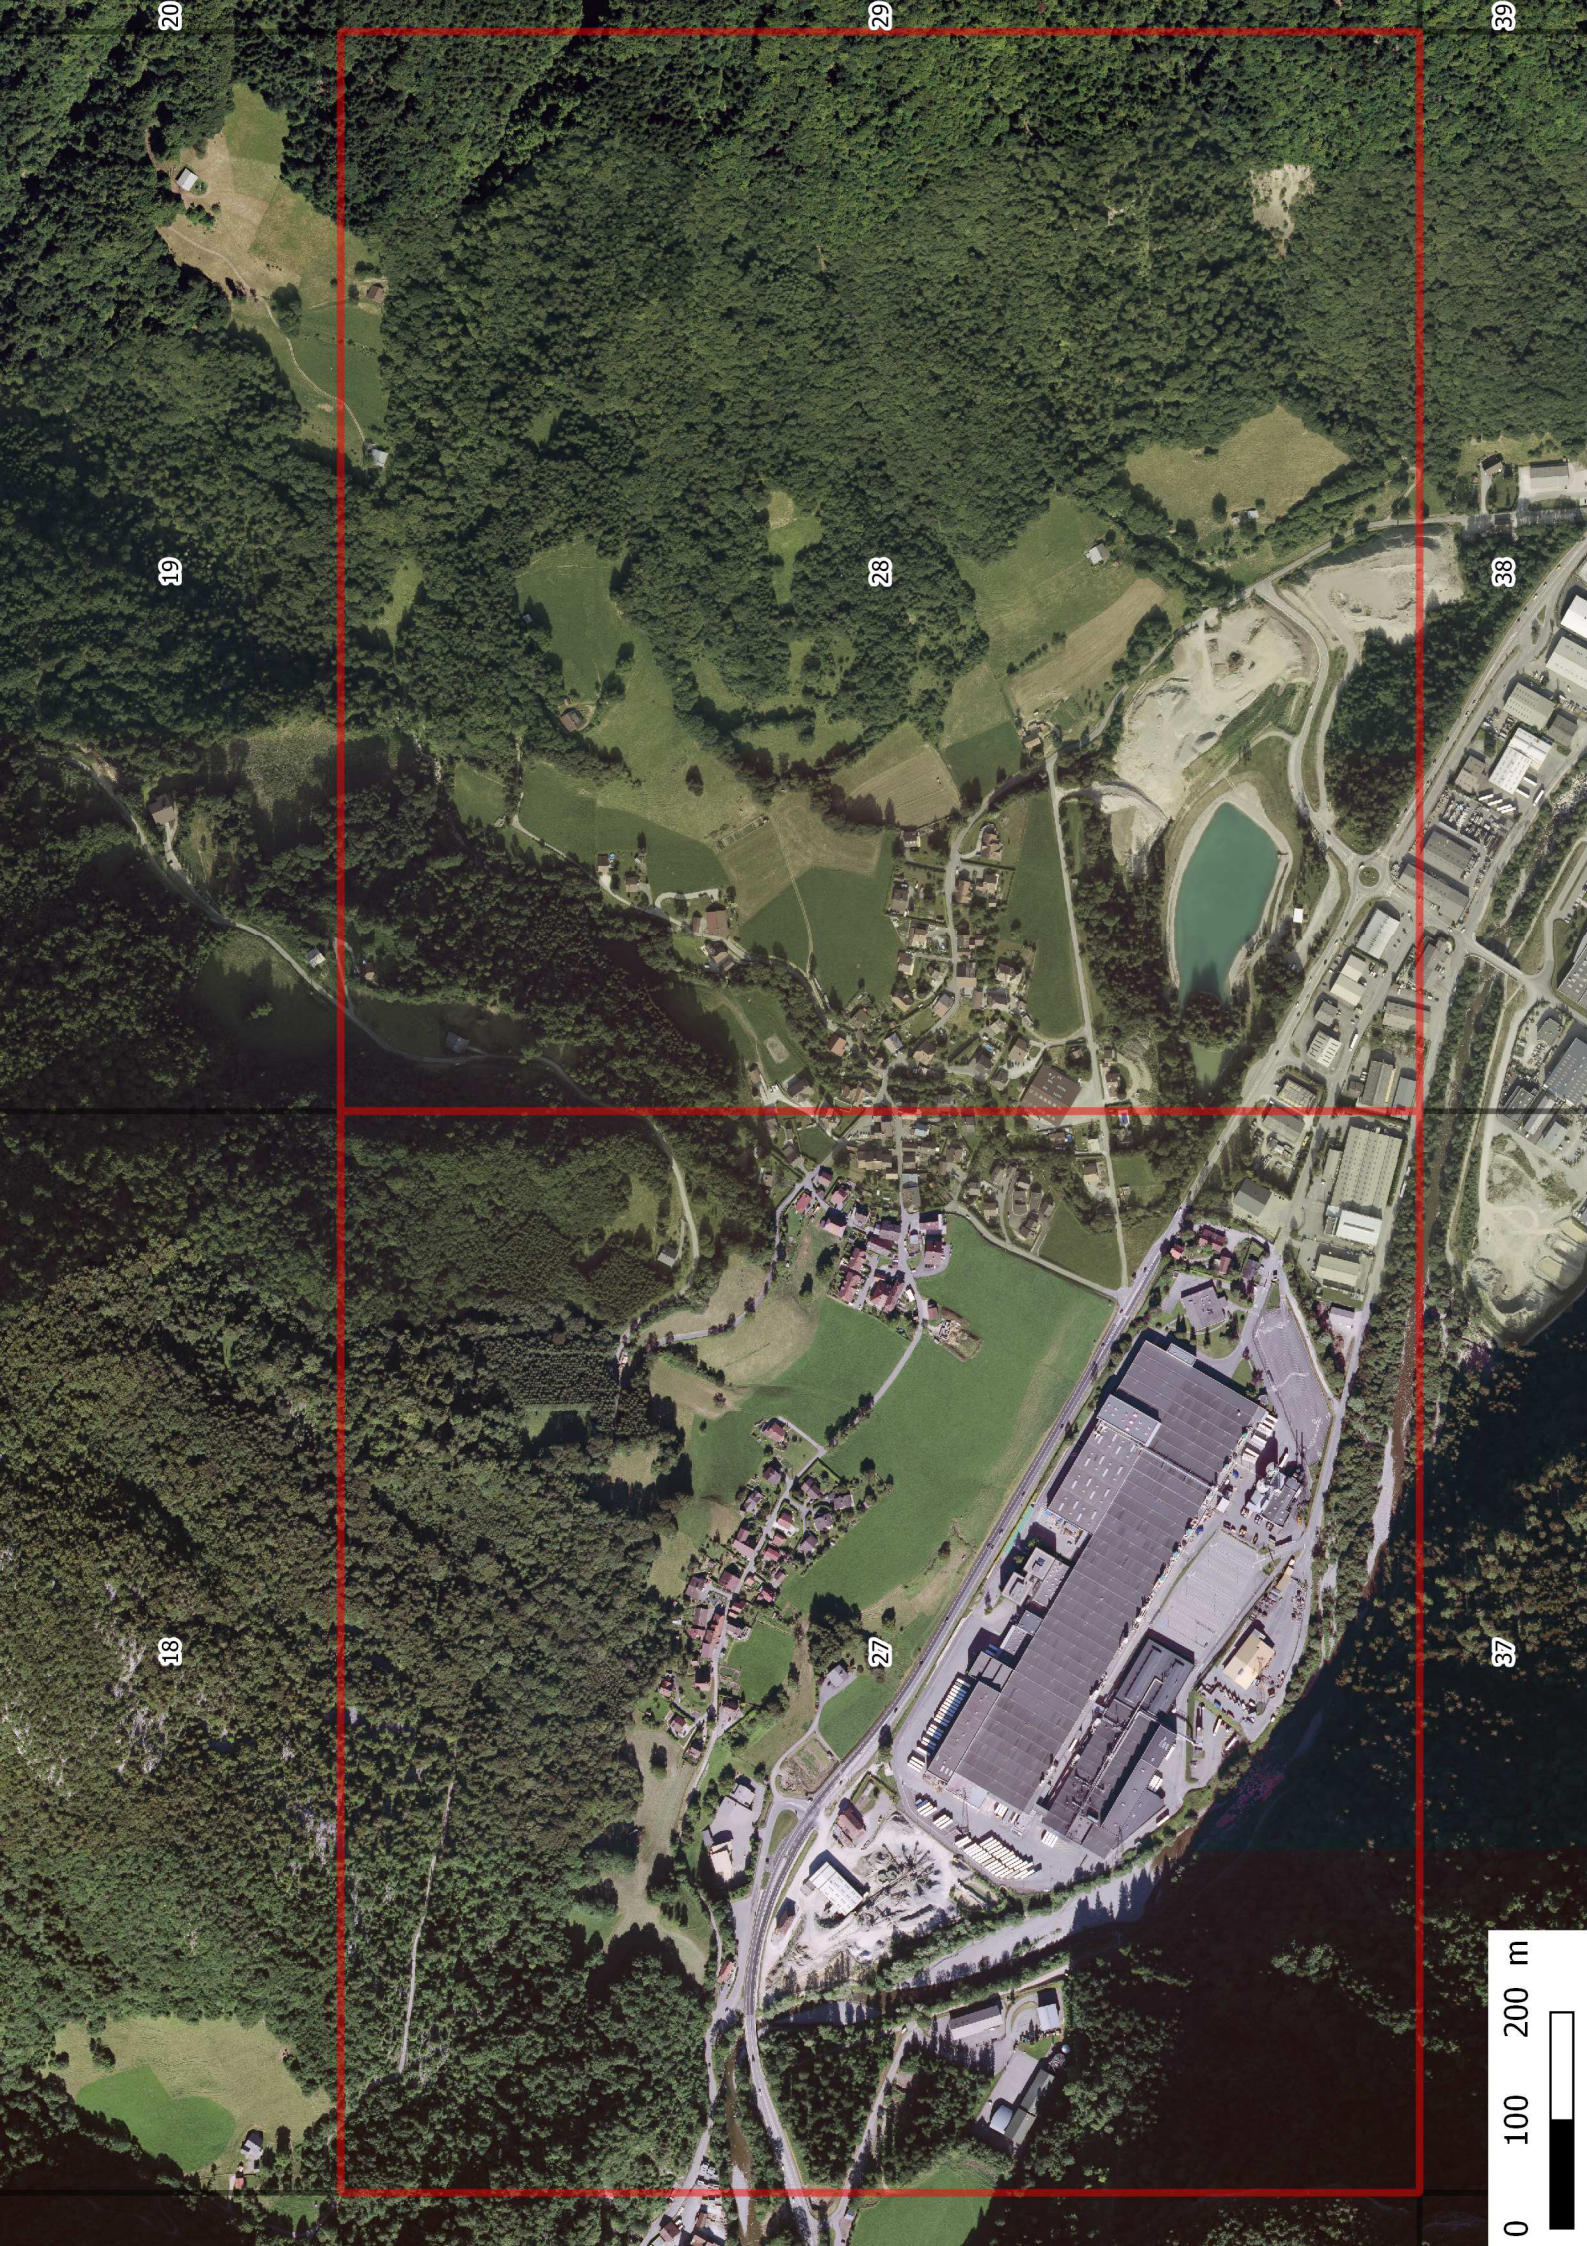

18

19

20

27

28

37

38

39

Nant Debout

la Closette

les Fontanys

la Combette

l'Envers

les Rassettes

Thuy dessous

Thuy dessus

Us.

Déchèt.

D 909

19

18

28

27

38

37

20

29

39

0 100 200 m