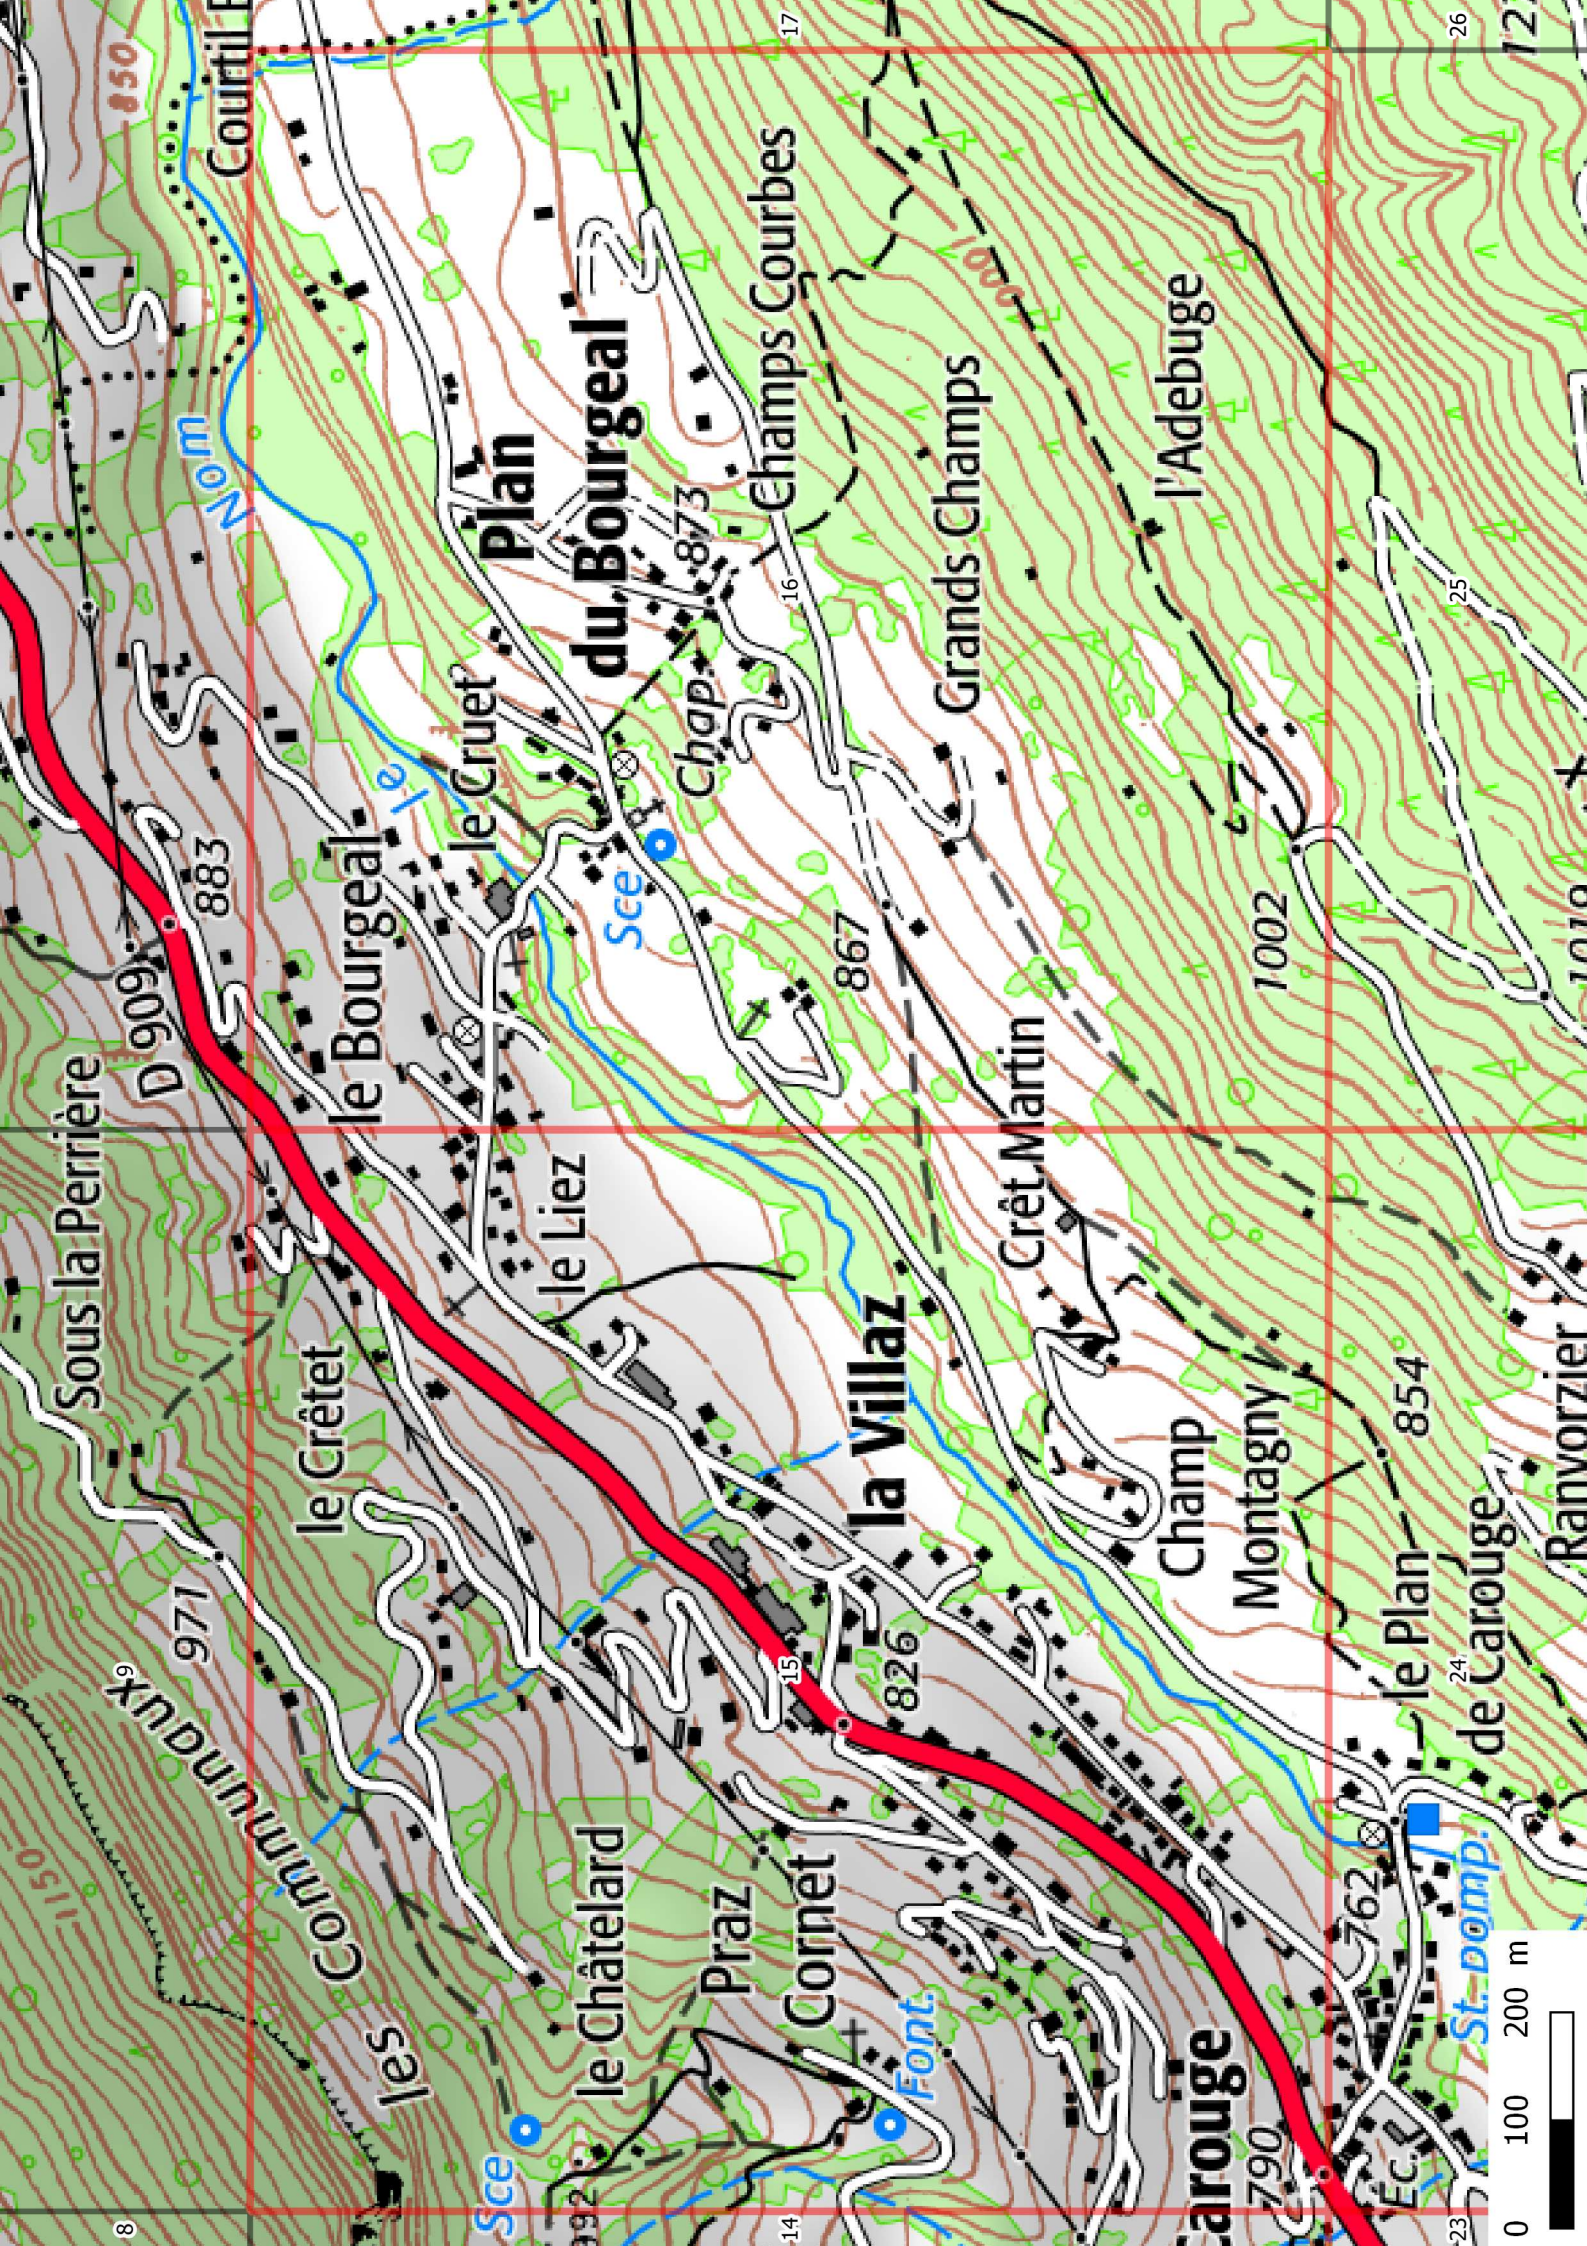

25

26

0 100 200 m

Sous la Perrière

D 909

Courtil F

le Crêtet

le Bourgeat

le Cruet

le Liez

Plan du Bourgeat

Chap

Champs Courbes

Grands Champs

l'Adebuge

la Villaz

Crêt Martin

Champ Montagny

le Plan de Carouge

Ranvozier

le Châtelard

Praz

Cornet

Font

23

24

25

26